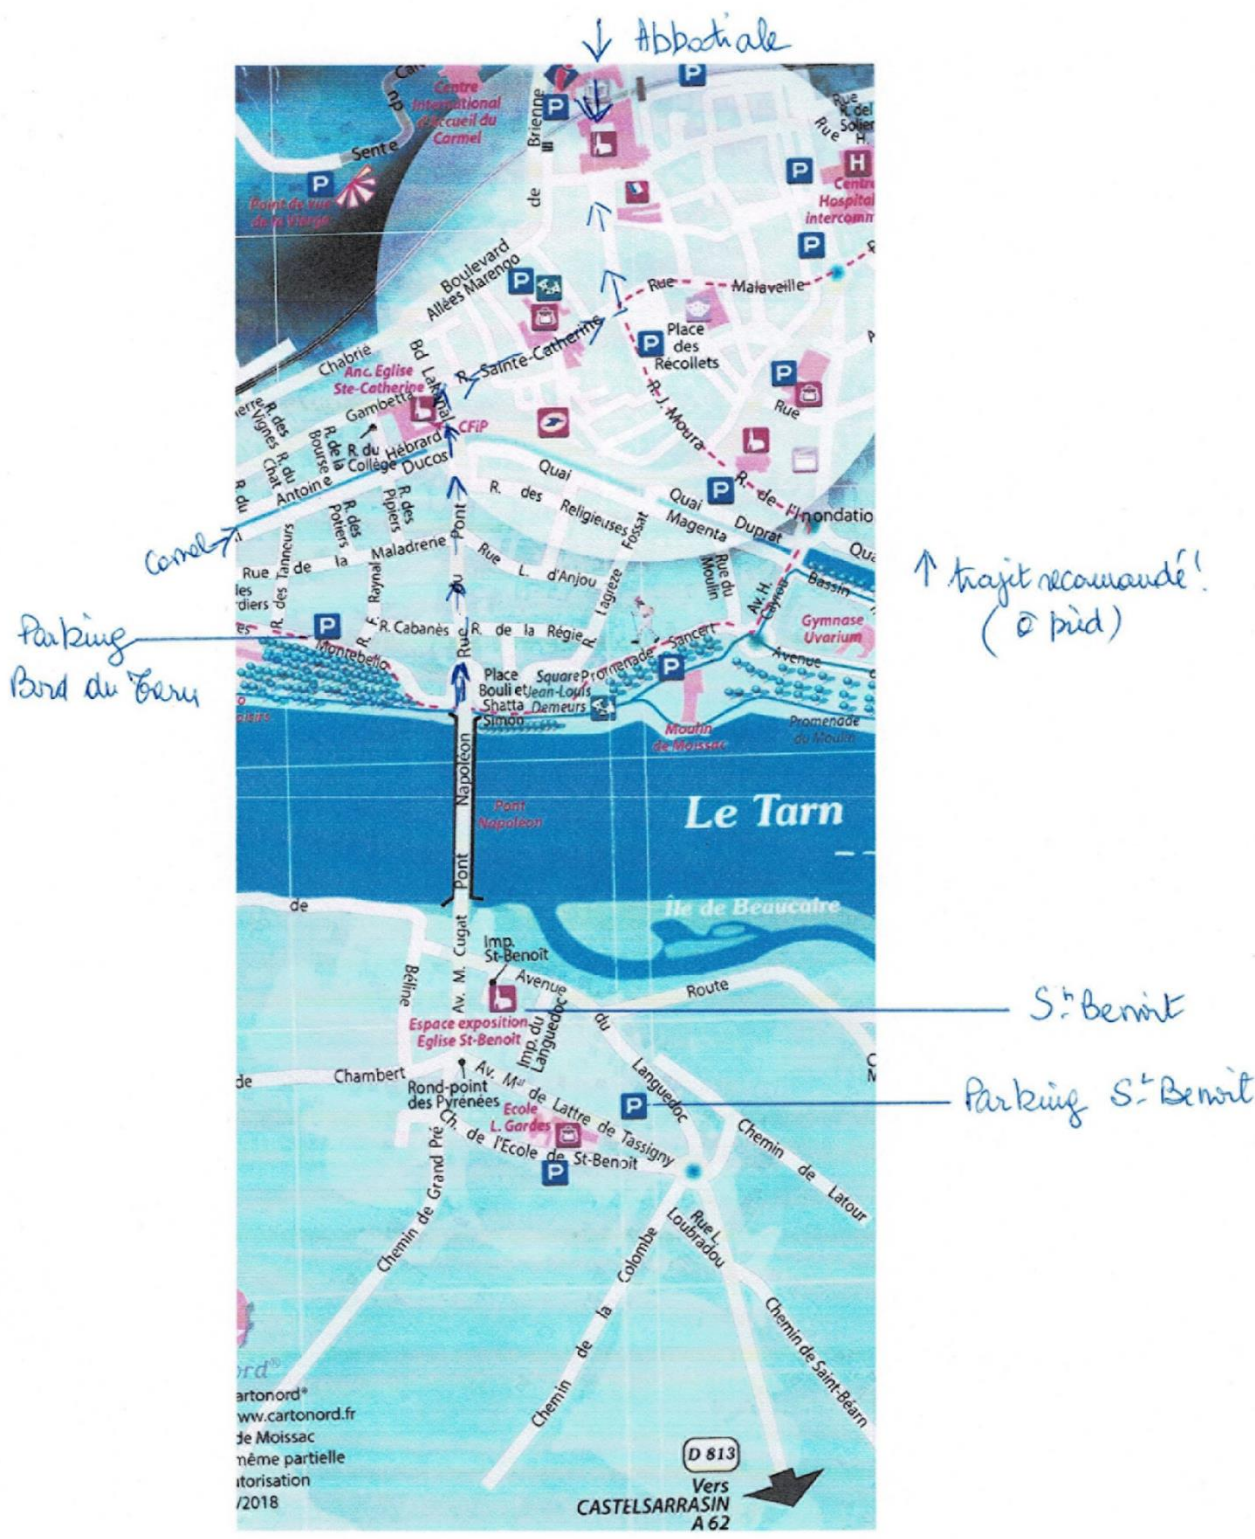

Abbatiale Saint Pierre
Moissac
A la messe de 11 heures

Attention dimanche jour de marché sur la place des Récollets.....se garer soit vers St Benoit
 Soit bord du Tarn.....une petite marche est nécessaire (15 à 20mn) pour se rendre à l'Abbatiale.
 La messe étant à 11h prévoir d'arriver vers 10h30 à l'Abbatiale.
 Bon courage (si difficulté pour la marche prendre contact soit avec Madeleine soit avec Fabienne)